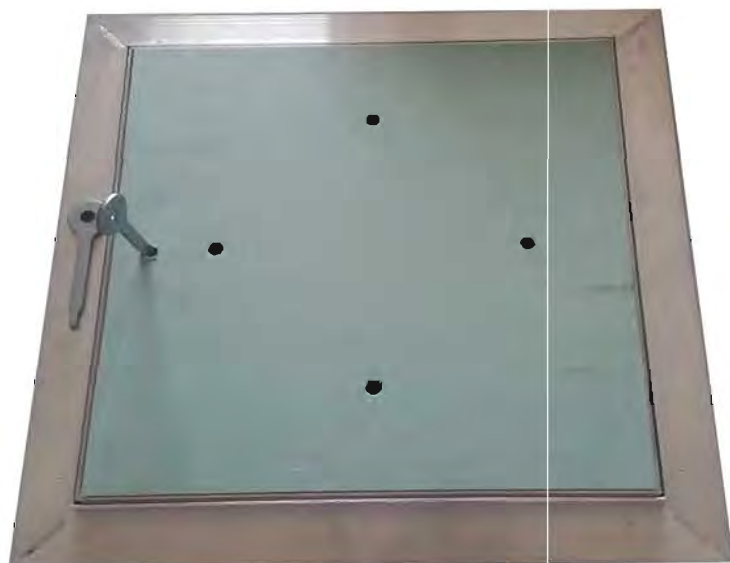

TBCF

Trappe murale bois, à peindre
coupe feu 1/2 heure côté ouverture
coupe feu 1 heure côté gaine

GIVEL SA

Le Bey 23 - 1400 Yverdon-les-Bains

Tél. 024 447 40 20

e-mail info@givelsa.ch

Trappe mixte murale ou plafond

TPU

Trappe universelle
hydrofuge
pose sur cloison de 13 mm

Références	Dimensions encombrement en cm	Dimensions installation en cm	Passage utile en cm
TPU3030	36x36	30x30	26,6x26,6
TPU4040	46x46	40x40	36,6x36,6
TPU5050	56x56	50x50	46,6x46,6
TPU6060	66x66	60x60	56,6x56,6
TPU7070	76x76	70x70	66,6x66,6
TPU8080	86x86	80x80	76,6x76,6
TPU9090	96x96	90x90	86,6x86,6
TPU100100	106x106	100x100	96,6x96,6