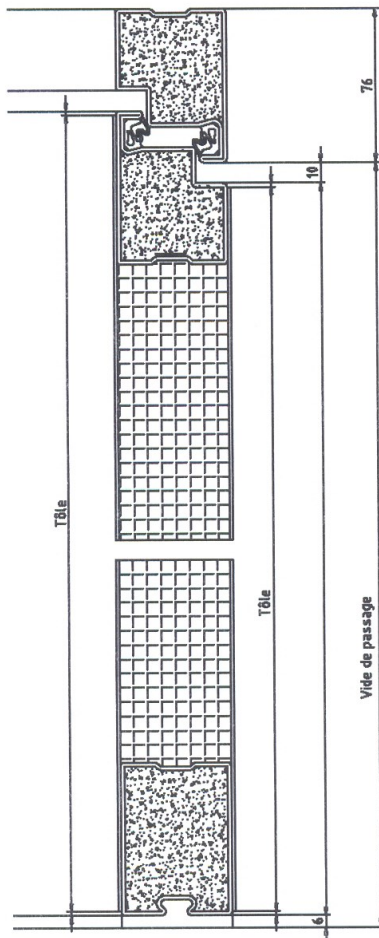

# Porte EI30

Coupe verticale B - B

Coupe horizontale A - A

## Dimensions

L	H
mm	mm
800	2000
1000	2000

D'autres dimensions  
sur demande

## Porte EI30 homologuée SUISSE

Porte en acier ou en acier inox  
Avec serrure, poignées et  
paumelles  
Sans seuil