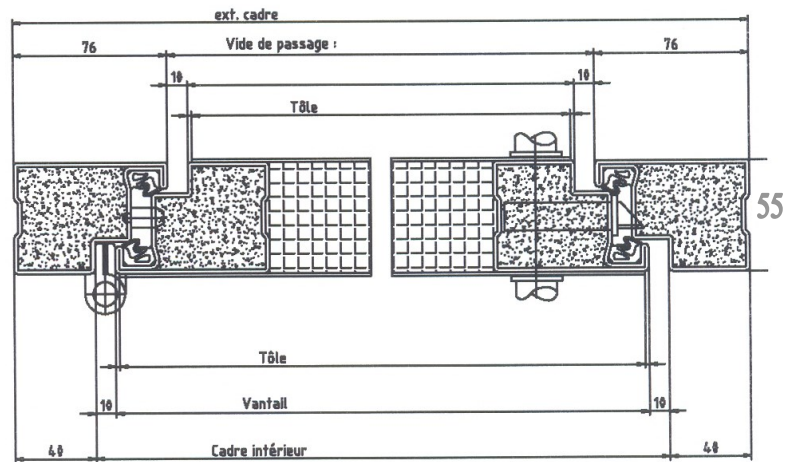

# Porte EI30

Coupe verticale B - B

Coupe horizontale A - A

## Dimensions

L	H
mm	mm
800	2000
1000	2000

D'autres dimensions  
sur demande

## Porte EI30 homologuée SUISSE

Porte en acier ou en acier inox  
Avec serrure, poignées et  
paumelles  
Sans seuil