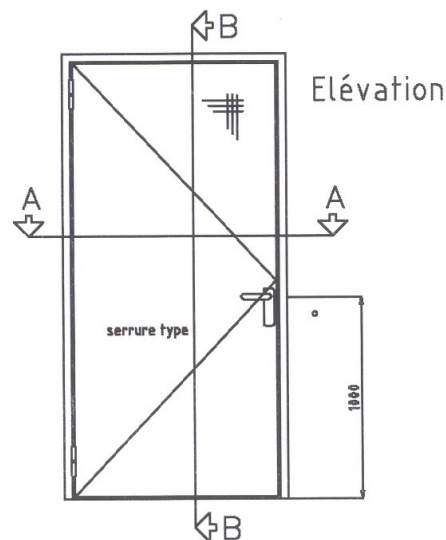

# Porte EI30

Coupe verticale B - B

Coupe horizontale A - A

## Dimensions

L	H
mm	mm
800	2000
1000	2000

D'autres dimensions  
sur demande