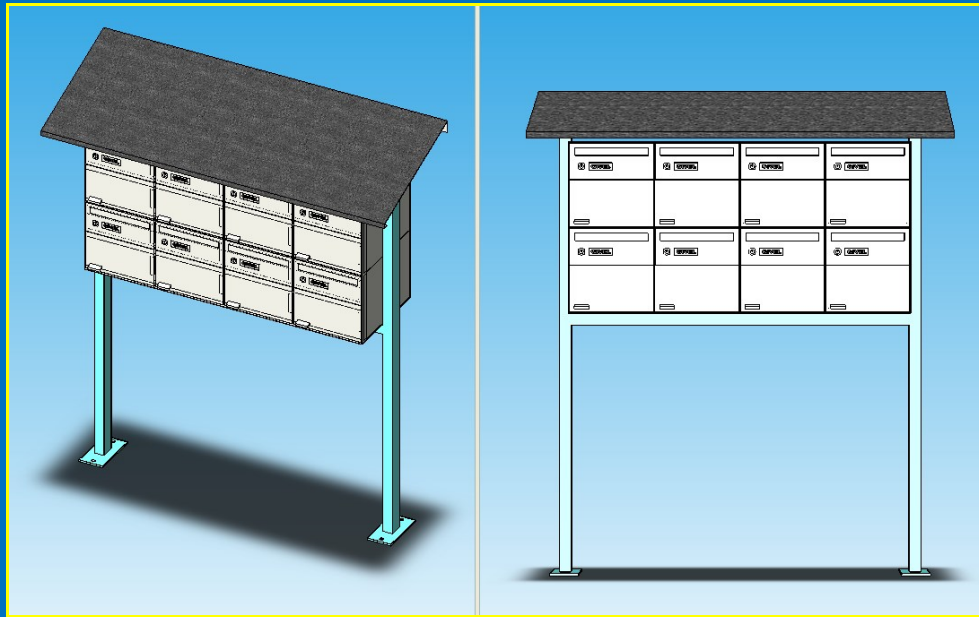

TOITURE GROUPE DE BOÎTES AUX LETTRES

TYPE P 720 : TUBE INOX 40/60 SOUS ET SUR LES BOÎTES AVEC TOITURE ET 2 PIEDS A VISSER

TYPE P 750 : TUBE INOX 40/60 SOUS ET SUR LES BOÎTES AVEC TOITURE ET 2 PIEDS A SCELLER