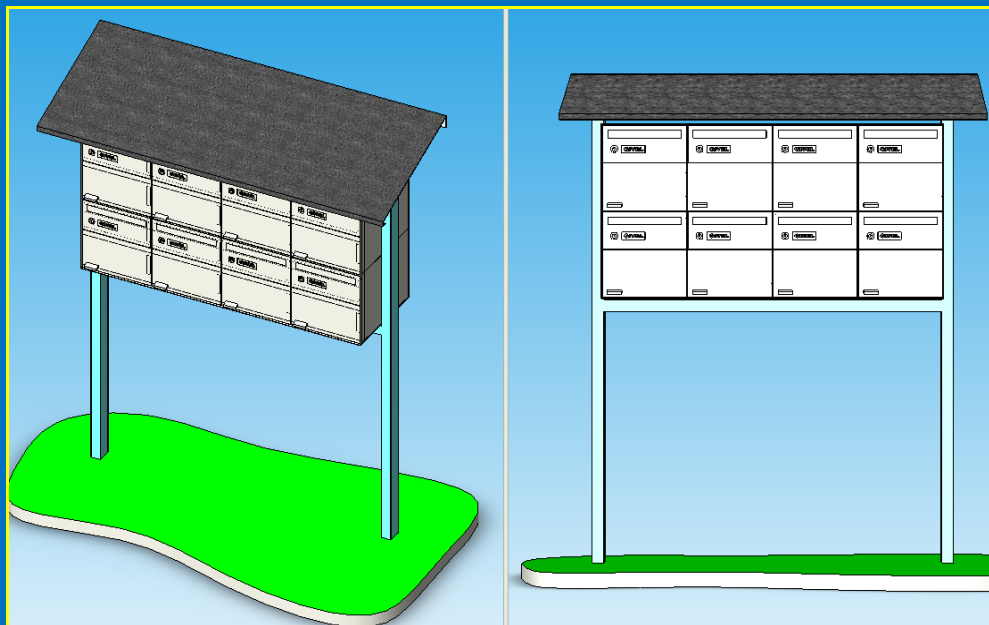

TOITURE GROUPE DE BOÎTES AUX LETTRES

TYPE P 720 : TUBE INOX 40/60 SOUS ET SUR LES BOÎTES AVEC TOITURE ET 2 PIEDS A VISSER

TYPE P 750 : TUBE INOX 40/60 SOUS ET SUR LES BOÎTES AVEC TOITURE ET 2 PIEDS A SCELLER