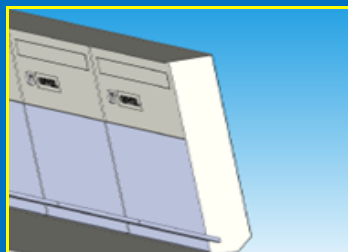

ENTOURAGE & DOUBLE PLAQUETTE

TÔLE ALUMINIUM

NO 4000

NO 4020

NO 4009-R

NO 4030-R

TÔLE ALUMINIUM AVEC CASQUETTE AVANT 50 MM

PORTE AVEC DOUBLE PLAQUETTES