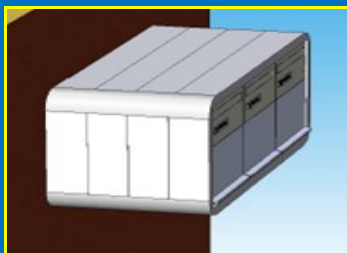

ENTOURAGE & DOUBLE PLAQUETTE

TÔLE ALUMINIUM

NO 4000

NO 4020

NO 4009-R

NO 4030-R

TÔLE ALUMINIUM AVEC CASQUETTE AVANT 50 MM

PORTE AVEC DOUBLE PLAQUETTES