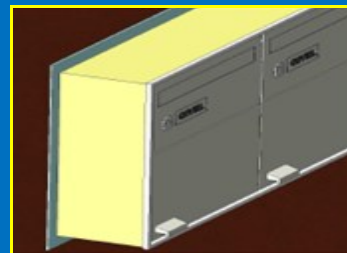

ENTOURAGE & DOUBLE PLAQUETTE

TÔLE ALUMINIUM

NO 4000

NO 4020

NO 4009-R

NO 4030-R

TÔLE ALUMINIUM AVEC CASQUETTE AVANT 50 MM

PORTE AVEC DOUBLE PLAQUETTES