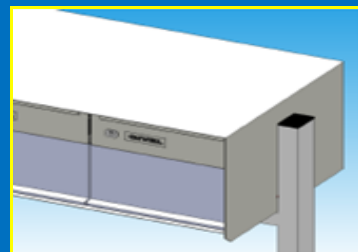

ENTOURAGE & DOUBLE PLAQUETTE

TÔLE ALUMINIUM

NO 4000

NO 4020

NO 4009-R

NO 4030-R

TÔLE ALUMINIUM AVEC CASQUETTE AVANT 50 MM

PORTE AVEC DOUBLE PLAQUETTES