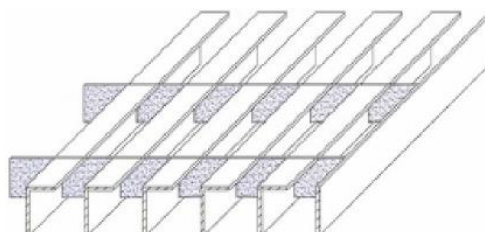

Grilles pour passerelles

Maille 30 x 30 – hauteur 25 x 2 mm

Format grille
mm
750 x 1000
750 x 1250
1000 x 1000
1000 x 1250

No 507 P

Maille 30 x 30 – hauteur 30 x 2 mm

Format grille
mm
750 x 1000
750 x 1250
1000 x 1000
1000 x 1250

Maille 30 x 30 – hauteur 40 x 2 mm

Format grille
mm
750 x 1000
750 x 1250
1000 x 1000
1000 x 1250

Toute réalisation possible selon vos dessins

Grilles spéciales

Ponton

Entaille ponton

Entaille barrière droite

Antidérapant

Entaille barrière oblique

Toute réalisation possible selon vos dessins

GIVEL SA

Articles métalliques normalisés
 Le Bey 23 – 1400 Yverdon-les-Bains
 Tél. +41 24 447.40.20 FAX +41 24 445.27.56