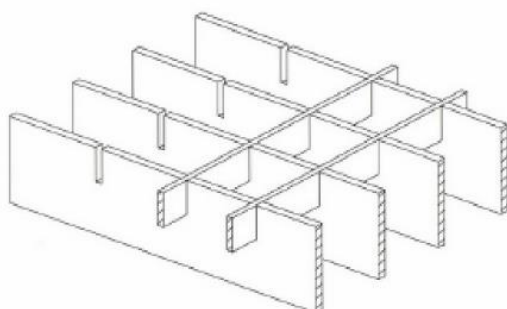

Grilles pour passerelles

Maille 30 x 30 – hauteur 25 x 2 mm

Format grille
mm
750 x 1000
750 x 1250
1000 x 1000
1000 x 1250

No 507 P

Maille 30 x 30 – hauteur 30 x 2 mm

Format grille
mm
750 x 1000
750 x 1250
1000 x 1000
1000 x 1250

Maille 30 x 30 – hauteur 40 x 2 mm

Format grille
mm
750 x 1000
750 x 1250
1000 x 1000
1000 x 1250

Toute réalisation possible selon vos dessins

Grilles spéciales

Ponton

Entaille ponton

Entaille barrière droite

Antidérapant

Entaille barrière oblique

Toute réalisation possible selon vos dessins

GIVEL SA

Articles métalliques normalisés
 Le Bey 23 – 1400 Yverdon-les-Bains
 Tél. +41 24 447.40.20 FAX +41 24 445.27.56