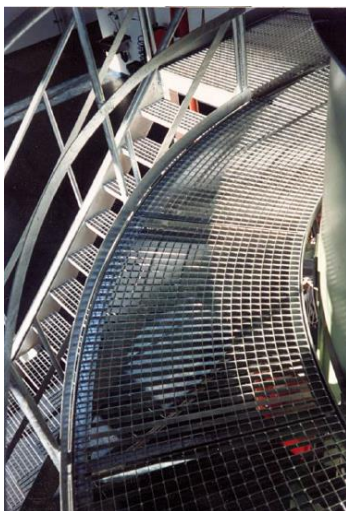

Grilles pour passerelles

Maille 30 x 30 – hauteur 25 x 2 mm

Format grille
mm
750 x 1000
750 x 1250
1000 x 1000
1000 x 1250

No 507 P

Maille 30 x 30 – hauteur 30 x 2 mm

Format grille
mm
750 x 1000
750 x 1250
1000 x 1000
1000 x 1250

Maille 30 x 30 – hauteur 40 x 2 mm

Format grille
mm
750 x 1000
750 x 1250
1000 x 1000
1000 x 1250

Toute réalisation possible selon vos dessins

Grilles spéciales

Ponton

Entaille ponton

Entaille barrière droite