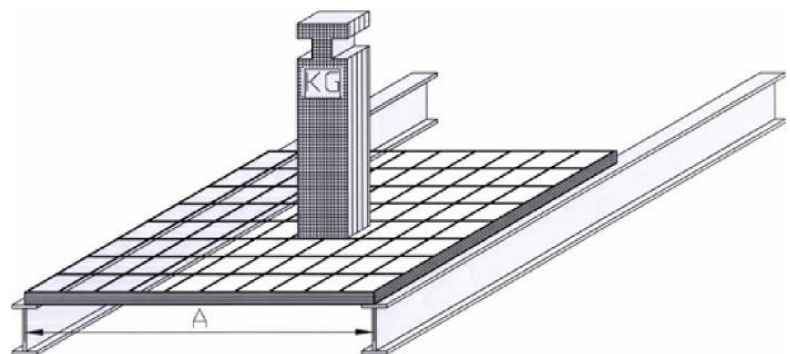

Grilles pour passerelles

Maille 30 x 30 – hauteur 25 x 2 mm

Format grille
mm
750 x 1000
750 x 1250
1000 x 1000
1000 x 1250

No 507 P

Maille 30 x 30 – hauteur 30 x 2 mm

Format grille
mm
750 x 1000
750 x 1250
1000 x 1000
1000 x 1250

Maille 30 x 30 – hauteur 40 x 2 mm

Format grille
mm
750 x 1000
750 x 1250
1000 x 1000
1000 x 1250

Toute réalisation possible selon vos dessins

Grilles spéciales

Ponton

Entaille ponton

Entaille barrière droite