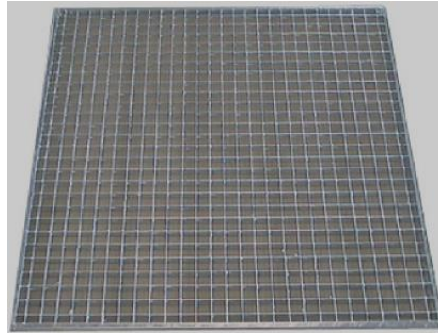

Grilles pour passerelles

Maille 30 x 30 – hauteur 25 x 2 mm

Format grille
mm
750 x 1000
750 x 1250
1000 x 1000
1000 x 1250

No 507 P

Maille 30 x 30 – hauteur 30 x 2 mm

Format grille
mm
750 x 1000
750 x 1250
1000 x 1000
1000 x 1250

Maille 30 x 30 – hauteur 40 x 2 mm

Format grille
mm
750 x 1000
750 x 1250
1000 x 1000
1000 x 1250

Toute réalisation possible selon vos dessins

Grilles spéciales

Ponton

Entaille ponton

Entaille barrière droite