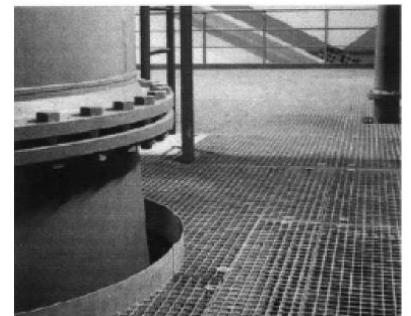

Toute réalisation possible selon vos dessins