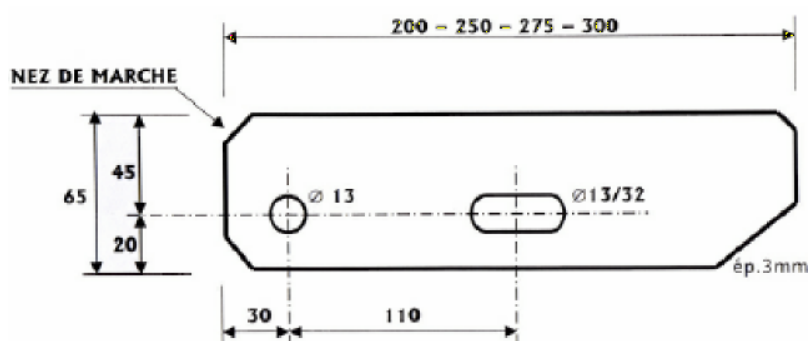

Marches d'escalier

No 507

Marche d'escalier en acier zingué au feu. Joes de fixation avec trous allongés pour visser sur le limon.
Les marches d'escalier sont toutes avec le **nez antidérapant**. Lames 25 x 2 mm, mailles 30 x 30 mm

Format grille

mm
600 x 200
700 x 200
700 x 250
800 x 200
800 x 250
900 x 250
1000 x 250

Réalisable dans d'autres dimensions