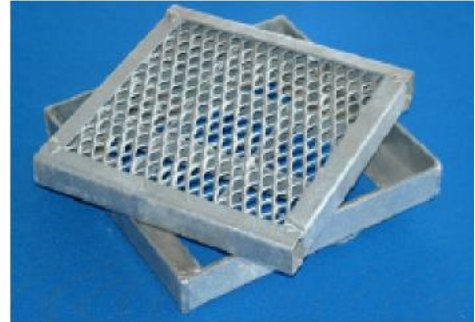

No 504

Grille d'écoulement zinguée au feu.

Lames 25 x 2 mm, mailles 30 x 30 mm

Format grille	Format cadre
mm	mm
190x 190	200x200
240x 240	250x250
290x 290	300x300

No 504 / D

Grille d'écoulement zinguée au feu en métal déployé