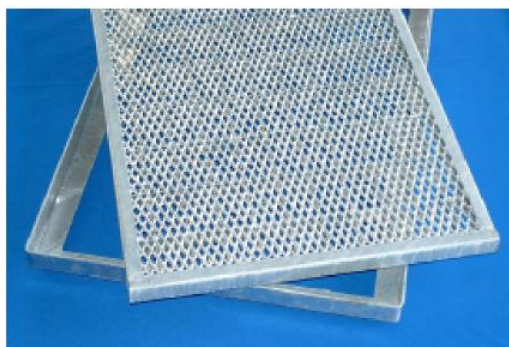

## No 500

Racle-pieds zingué au feu pour entrée de maison. Exécution en acier de 25 x 2 mm, mailles de 25 x 52 mm.

## No 500 / F

Dito ci-dessus, mais mailles fines de 10 x 60 mm.

## No 500 / D

Racle-pieds zingué au feu pour entrée de maison en métal déployé.

Format grille	Format cadre
mm	mm
590 x 290	600 x 300
590 x 390	600 x 400
740 x 490	750 x 500
790 x 390	800 x 400
790 x 490	800 x 500
790 x 590	800 x 600
990 x 490	1000 x 500
990 x 590	1000 x 600
1190 x 490	1200 x 500
1190 x 590	1200 x 600