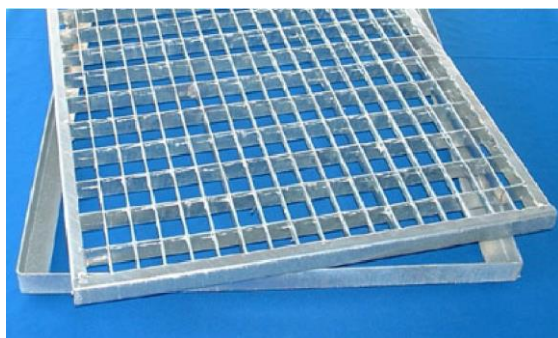

## No 500

Racle-pieds zingué au feu pour entrée de maison. Exécution en acier de 25 x 2 mm, mailles de 25 x 52 mm.

## No 500 / F

Dito ci-dessus, mais mailles fines de 10 x 60 mm.

## No 500 / D

Racle-pieds zingué au feu pour entrée de maison en métal déployé.

Format grille	Format cadre
mm	mm
590 x 290	600 x 300
590 x 390	600 x 400
740 x 490	750 x 500
790 x 390	800 x 400
790 x 490	800 x 500
790 x 590	800 x 600
990 x 490	1000 x 500
990 x 590	1000 x 600
1190 x 490	1200 x 500
1190 x 590	1200 x 600