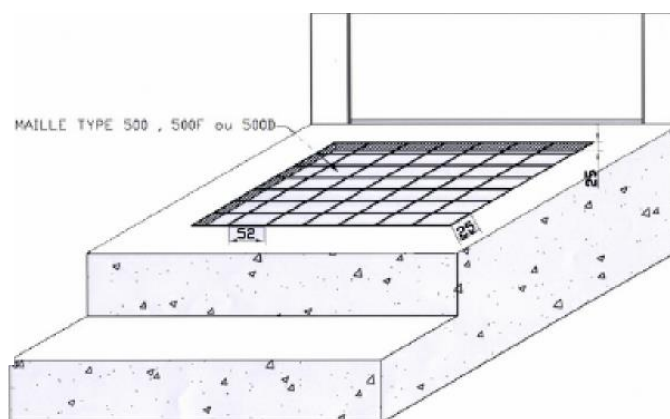

GIVEL SA

Articles métalliques normalisés

Le Bey 23 – 1400 Yverdon-les-Bains

Tél. +41 24 447.40.20 FAX +41 24 445.27.56